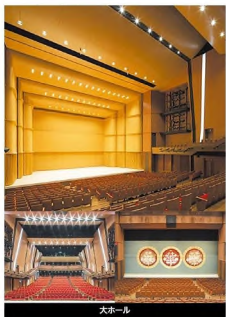

東海市芸術劇場友の会 ユウナルフレンドメンバーズ

新規会員
募集中!!

あの公演もこの公演も会員価格で*1

一足お先に好きなお席を確保! *2

劇場が主催する公演等でも楽しく、便利でお得にご利用いただける、
様々なサービスをご用意しています。皆様のご入会をお待ちしております。

人気公演は会員先行で、チケットは10%OFFのプラチナ特典で…

プラチナ会員

会費：1,000円/年
期限：入会日より1年後の月末まで

1. 特典
2. チケット料金の割引 (10%OFF、本人分のみ対象 劇場自主文化事業に限る)
   - チケット先行販売
   - Webでチケット購入
   - メールマガジンの配信
   - 機関紙送付 など

気軽に始めるなら

ユウナル会員

会費：無料 期限：なし

1. 特典
2. Webでチケット購入
   - メールマガジンの配信 など

入会方法 …… いずれかの方法でお申込みいただけます。

1. インターネットでもオンライン入会(24時間受付)

劇場HP「ユウナルフレンドメンバーズ」ページ(右のQRコード)から必要事項を入力してください。
会員登録・入会完了後に、特典を受けられます。
*注1 プラチナ会員に入会する場合は、登録後、クレジットカード決済または郵便振替にて会費をお振込みください。入金確認後、入会手続きが完了します。

2. 窓口で入会する (9:00~20:00、休館日を除く)

芸術劇場事務局(3F受付窓口)にて、お申込みください。

フロア・インフォメーション

1. 4F 大ホール
   ギャラリー1・2
   大練習室
   中練習室1・2
   小練習室
   パフォーマンス室
   バンドスタジオ1・2
   美術室
   和室
   キッズルーム
2. 3F リハーサル室
   ミーティング室2
   劇場事務局
3. 2F 会議室
   暖房広場(あつめひろば)
4. 1F 多目的ホール
   ワークショップ室
   ミーティング室1
   交流広場
5. B1F 駐車場
   (140台)