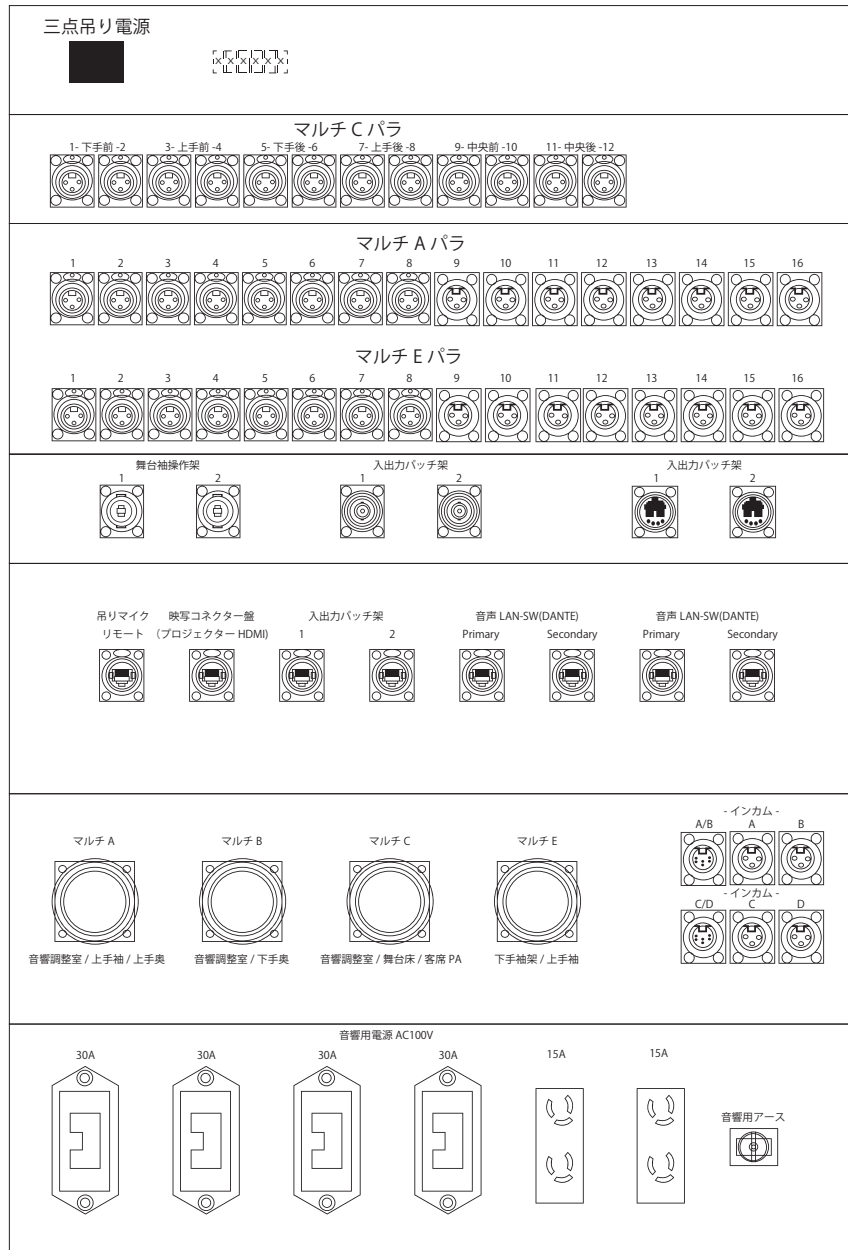

大ホール舞台コネクター配置図

Scale(A3)1:100

入出力パッチ架 ①

舞台奥コネクター盤 上手奥コネクター盤 ④

下手奥コネクター盤 ⑤

舞台袖コネクタ一盤

下手袖コネクタ一盤 ②

上手袖コネクタ一盤 ③