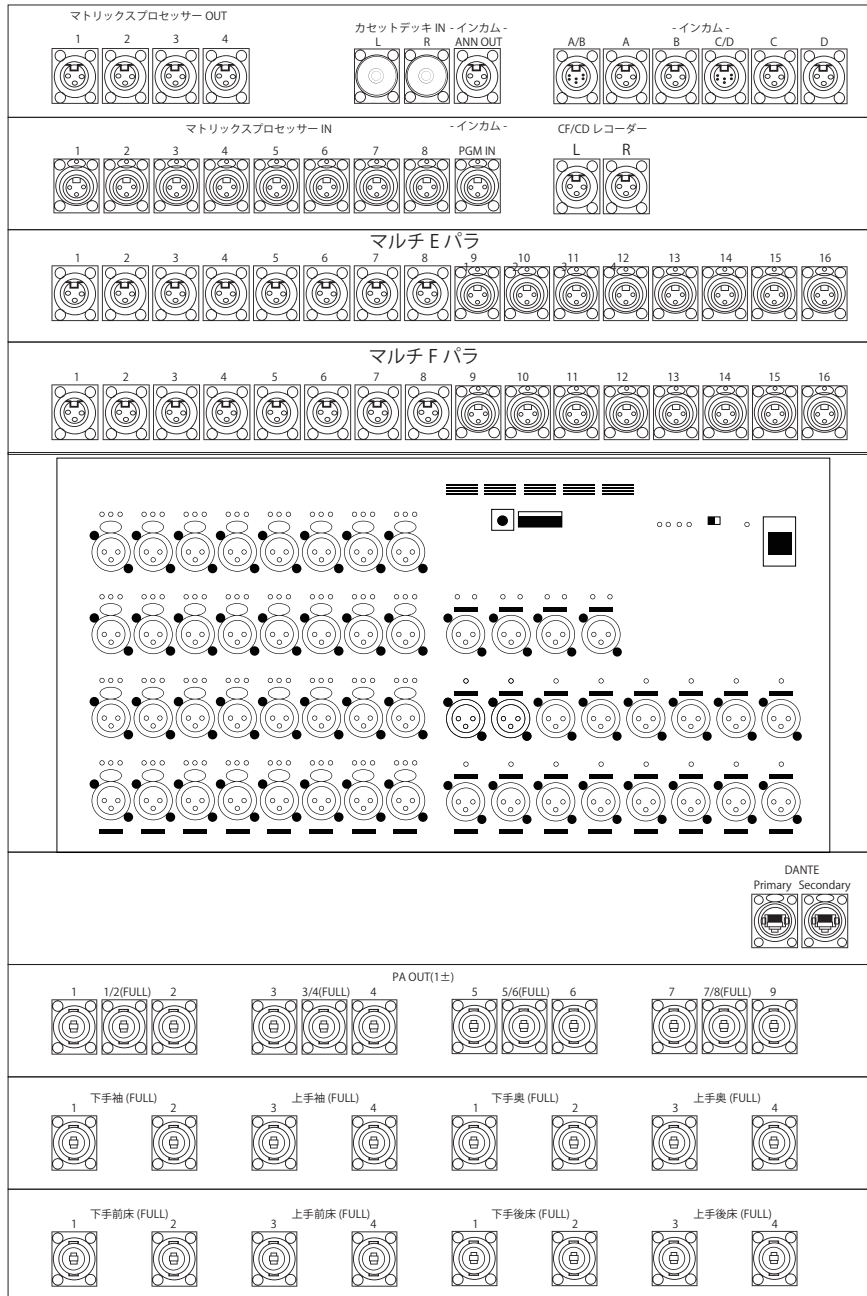

	品名	メーカー	型番	数量	設置場所	備考
	10m マイクケーブル	CANARE	EC10	40本	下手袖倉庫	
	20m マイクケーブル	CANARE	EC20	20本	下手袖倉庫	
	5m 16chマルチケーブル	CANARE	16C05-E3	4本	下手袖倉庫	
	10m 16chマルチケーブル	CANARE	16C10-E3	4本	下手袖倉庫	
	30m 16chマルチケーブル	CANARE	16C30-E3	2本	下手袖倉庫	
	16chマルチボックス	CANARE	16J12F12 (F77)	6個	下手袖倉庫	
	5m スピーカーケーブル	CANARE	SC05-NL	8本	下手袖倉庫	
	10m スピーカーケーブル	CANARE	SC10-NL	8本	下手袖倉庫	
	20m スピーカーケーブル	CANARE	SC20-NL	4本	下手袖倉庫	
変換ケーブル	3m (11C-11C)	CANARE	EC03-X11	8本	下手袖倉庫	
	3m (12C-12C)	CANARE	EC03-X22	8本	下手袖倉庫	
	2m (11C-RCA)	CANARE	RC02-X1	8本	下手袖倉庫	
	2m (12C-RCA)	CANARE	RC02-X2	8本	下手袖倉庫	
	2m (NC3F-3Pフォン)	CANARE	SPC02-B1	8本	下手袖倉庫	
	2m (NC3M-3Pフォン)	CANARE	SPC02-B2	8本	下手袖倉庫	
	3m RCA-PHONE	CANARE	QC03	4本	下手袖倉庫	
	3m RCA-RCA	CANARE	RC03	4本	下手袖倉庫	
	3m PHONE-PHONE	CANARE	LC03	4本	下手袖倉庫	
	3m ステレオミニ-PHONE	富士パーツ	FVC-M382B	2本	下手袖倉庫	
	3m ステレオミニ-RCA	富士パーツ	FVC-323B	1本	下手袖倉庫	
	2m ステレオミニ-XLR	HOSA	CYX402	1本	下手袖倉庫	
	5m 同軸ケーブル	CANARE	D5C05A-S	8本	下手袖倉庫	
フェーダーボックス		TOMOCA	TCC-100	2台	下手袖倉庫	
トランスボックス		TOMOCA	TFB-066S	4台	下手袖倉庫	
		TOMOCA	TFB-106S-12	4台	下手袖倉庫	
バラボックス		TOMOCA	F-3M	4台	下手袖倉庫	
変換プラグ		ITT	XLR-3-11-11	4個	下手袖倉庫	
変換プラグ		ITT	XLR-3-12-12	8個	下手袖倉庫	
中継アダプター		NEUTRIK	NL4MMX	4個	下手袖倉庫	
インターカム装置	メインステーション	Clear-Com	MS-704	1台	舞台袖操作架組込	
	リモートステーション	Clear-Com	RM-704	1台	出力制御架組込	
	スピーカーステーション	Clear-Com	KB-702GM+V-BOX (2ch, 6P)	6台	下手袖倉庫	
	ベルトパック	Clear-Com	RS-702	12台	下手袖倉庫	
	ヘッドセット	Clear-Com	CC-100	20台	下手袖倉庫	
映写設備 (AVワゴン)	ブルーレイレコーダー	Victor	SR-HD2500	1台	舞台袖移動型	
	サラウンドプロセッサー	Extron	SSP 7.1+RSU129	1台	舞台袖移動型	
	マトリクススイッチャー	IDK	MSD-5402-SL	1台	舞台袖移動型	
	HDMI延長器 (送信器)	IDK	HDC-TH100-C	1台	舞台袖移動型	
	モニターディスプレイ	Pioneer	TVM-W910+電源+取付金具	1台	舞台袖移動型	
	電源ユニット	LOGAUDIO	LD2000	1台	舞台袖移動型	
	接続パネル	特型		1面	舞台袖移動型	
	移動型置台	特型	キャスター付	1台	舞台袖移動型	
映写装置	ビデオプロジェクター	Panasonic	PT-DZ16K	1台	調整室	
	交換レンズ	Panasonic	ET-D75LE30	1台	調整室	
	交換レンズ	Panasonic	ET-D75LE8	1台	調整室	

大ホール舞台コネクター配置図

Scale(A3)1:100

入出力パッチ架 ①

舞台奥コネクター盤 上手奥コネクター盤 ④

下手奥コネクター盤 ⑤

舞台袖コネクタ一盤

下手袖コネクタ一盤 ②

上手袖コネクタ一盤 ③