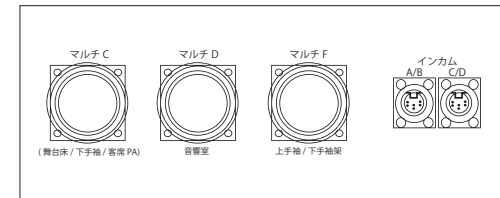

大ホール舞台コネクター配置図

Scale(A3)1:100

入出力パッチ架 ①

舞台奥コネクター盤 上手奥コネクター盤 ④

下手奥コネクター盤 ⑤

舞台袖コネクタ一盤

下手袖コネクタ一盤 ②

上手袖コネクタ一盤 ③

音響調整室入出力パッチ盤

客席 PA 盤

- ① 音響電源
- ② 音響制御
- ③ 音響マルチ

マルチ C/ マルチ D/ マルチ F

音響電源盤 ①

音響制御盤 ②

音響マルチ盤 ③

客席 PA 台