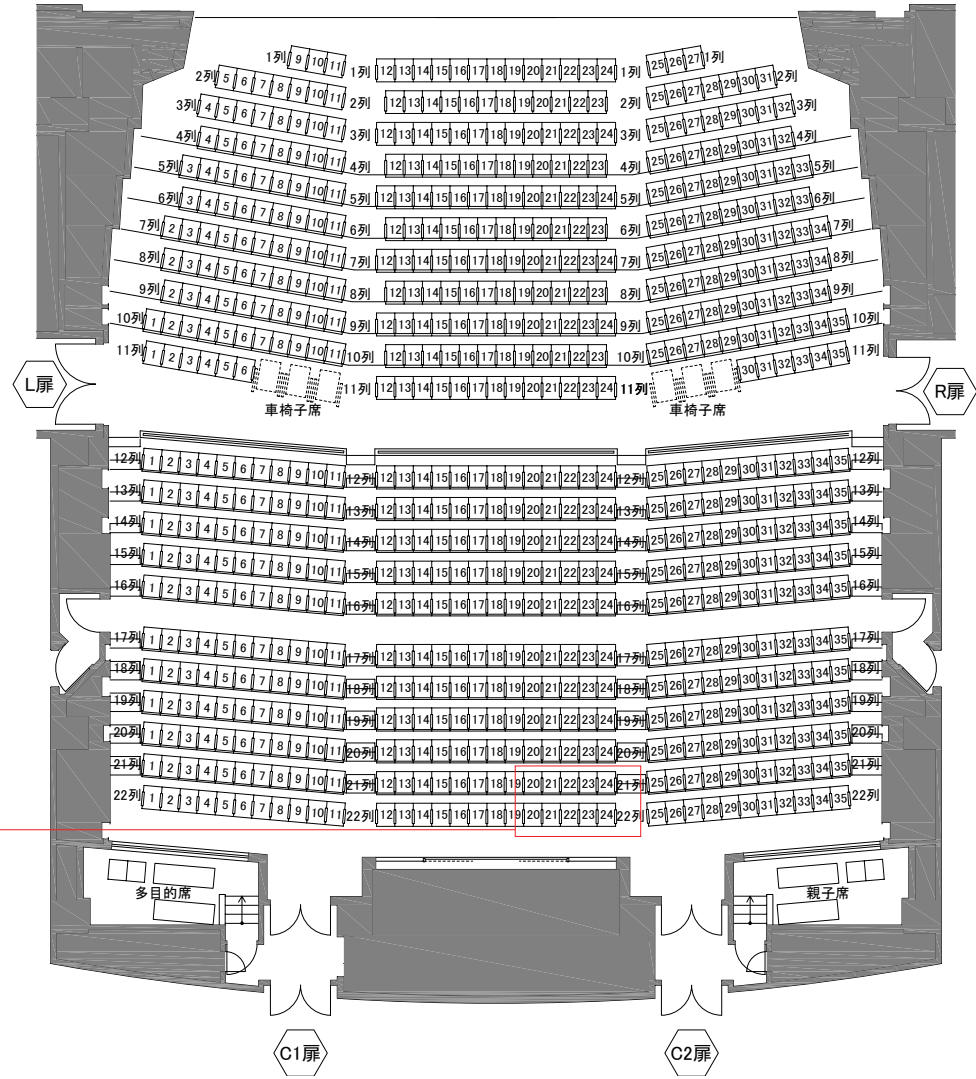

大ホール舞台コネクター配置図

Scale(A3)1:100

入出力パッチ架 ①

舞台奥コネクター盤 上手奥コネクター盤 ④

下手奥コネクター盤 ⑤

舞台袖コネクタ一盤

下手袖コネクタ一盤 ②

上手袖コネクタ一盤 ③

音響調整室入出力パッチ盤

客席 PA 盤

- ① 音響電源
- ② 音響制御
- ③ 音響マルチ

マルチ C/ マルチ D/ マルチ F

音響電源盤 ①

音響制御盤 ②

音響マルチ盤 ③

客席 PA 台