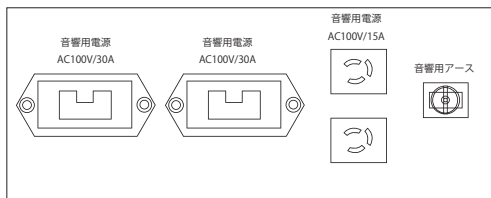

大ホール舞台コネクター配置図

Scale(A3)1:100

入出力パッチ架 ①

舞台奥コネクター盤 上手奥コネクター盤 ④

下手奥コネクター盤 ⑤

舞台袖コネクタ一盤

下手袖コネクタ一盤 ②

上手袖コネクタ一盤 ③

音響調整室入出力パッチ盤

客席 PA 盤

- ① 音響電源
- ② 音響制御
- ③ 音響マルチ

マルチ C/ マルチ D/ マルチ F

音響電源盤 ①

音響制御盤 ②

音響マルチ盤 ③

客席 PA 台