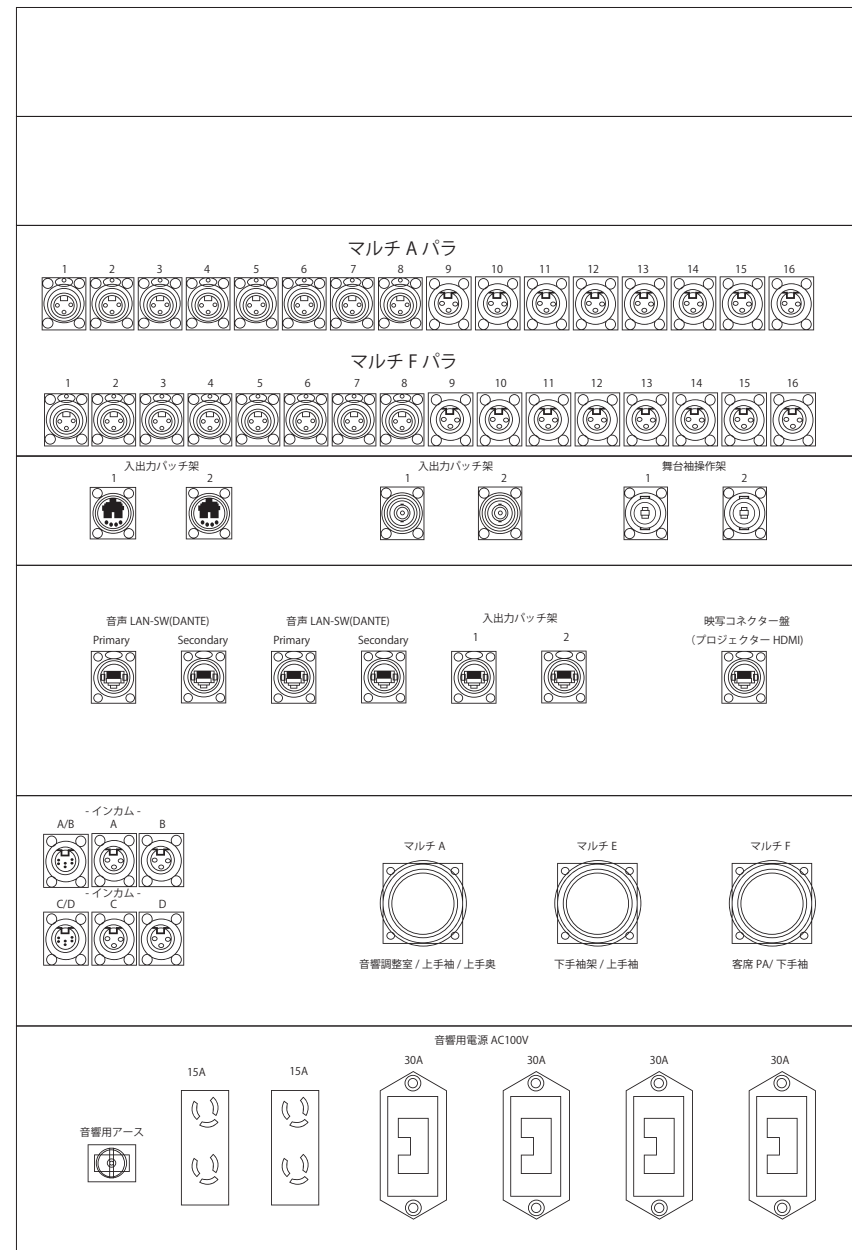

大ホール舞台コネクター配置図

Scale(A3)1:100

入出力パッチ架 ①

舞台奥コネクター盤 上手奥コネクター盤 ④

下手奥コネクター盤 ⑤

舞台袖コネクタ一盤

下手袖コネクタ一盤 ②

上手袖コネクタ一盤 ③

音響調整室入出力パッチ盤

客席 PA 盤

- ① 音響電源
- ② 音響制御
- ③ 音響マルチ

マルチ C/ マルチ D/ マルチ F

音響電源盤 ①

音響制御盤 ②

音響マルチ盤 ③

客席 PA 台