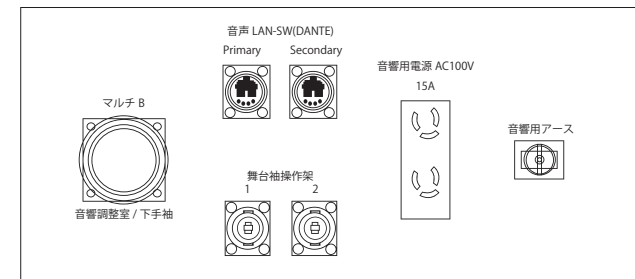

大ホール舞台コネクター配置図

Scale(A3)1:100

入出力パッチ架 ①

舞台奥コネクター盤 上手奥コネクター盤 ④

下手奥コネクター盤 ⑤

舞台袖コネクタ一盤

下手袖コネクタ一盤 ②

上手袖コネクタ一盤 ③