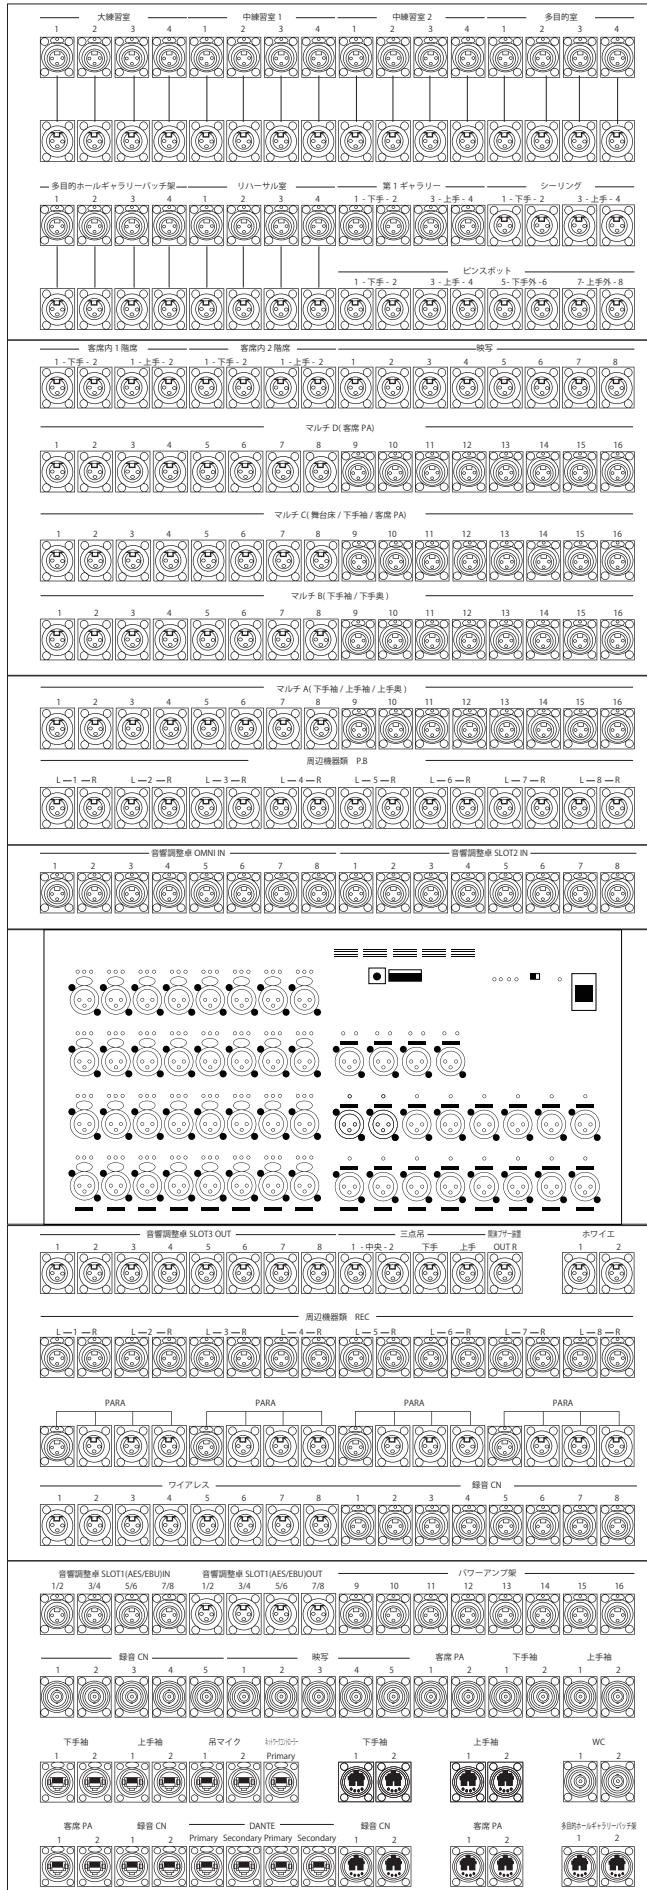

音響調整室入出力パッチ盤