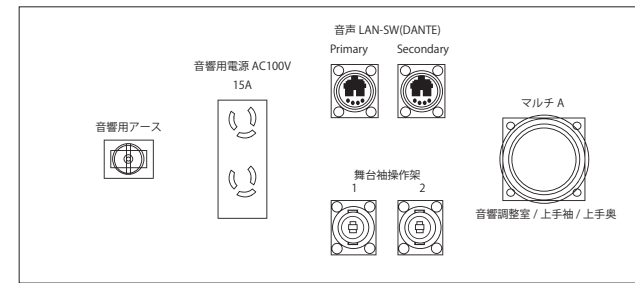

大ホール舞台コネクター配置図

Scale(A3)1:100

入出力パッチ架 ①

舞台奥コネクター盤 上手奥コネクター盤 ④

下手奥コネクター盤 ⑤

舞台袖コネクタ一盤

下手袖コネクタ一盤 ②

上手袖コネクタ一盤 ③