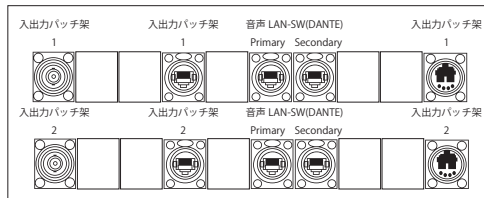

大ホール舞台コネクター配置図

Scale(A3)1:100

入出力パッチ架 ①

舞台奥コネクター盤 上手奥コネクター盤 ④

下手奥コネクター盤 ⑤

舞台袖コネクタ一盤

下手袖コネクタ一盤 ②

上手袖コネクタ一盤 ③

音響調整室入出力パッチ盤

客席 PA 盤

- ① 音響電源
- ② 音響制御
- ③ 音響マルチ

マルチ C/ マルチ D/ マルチ F

音響電源盤 ①

音響制御盤 ②

音響マルチ盤 ③

客席 PA 台