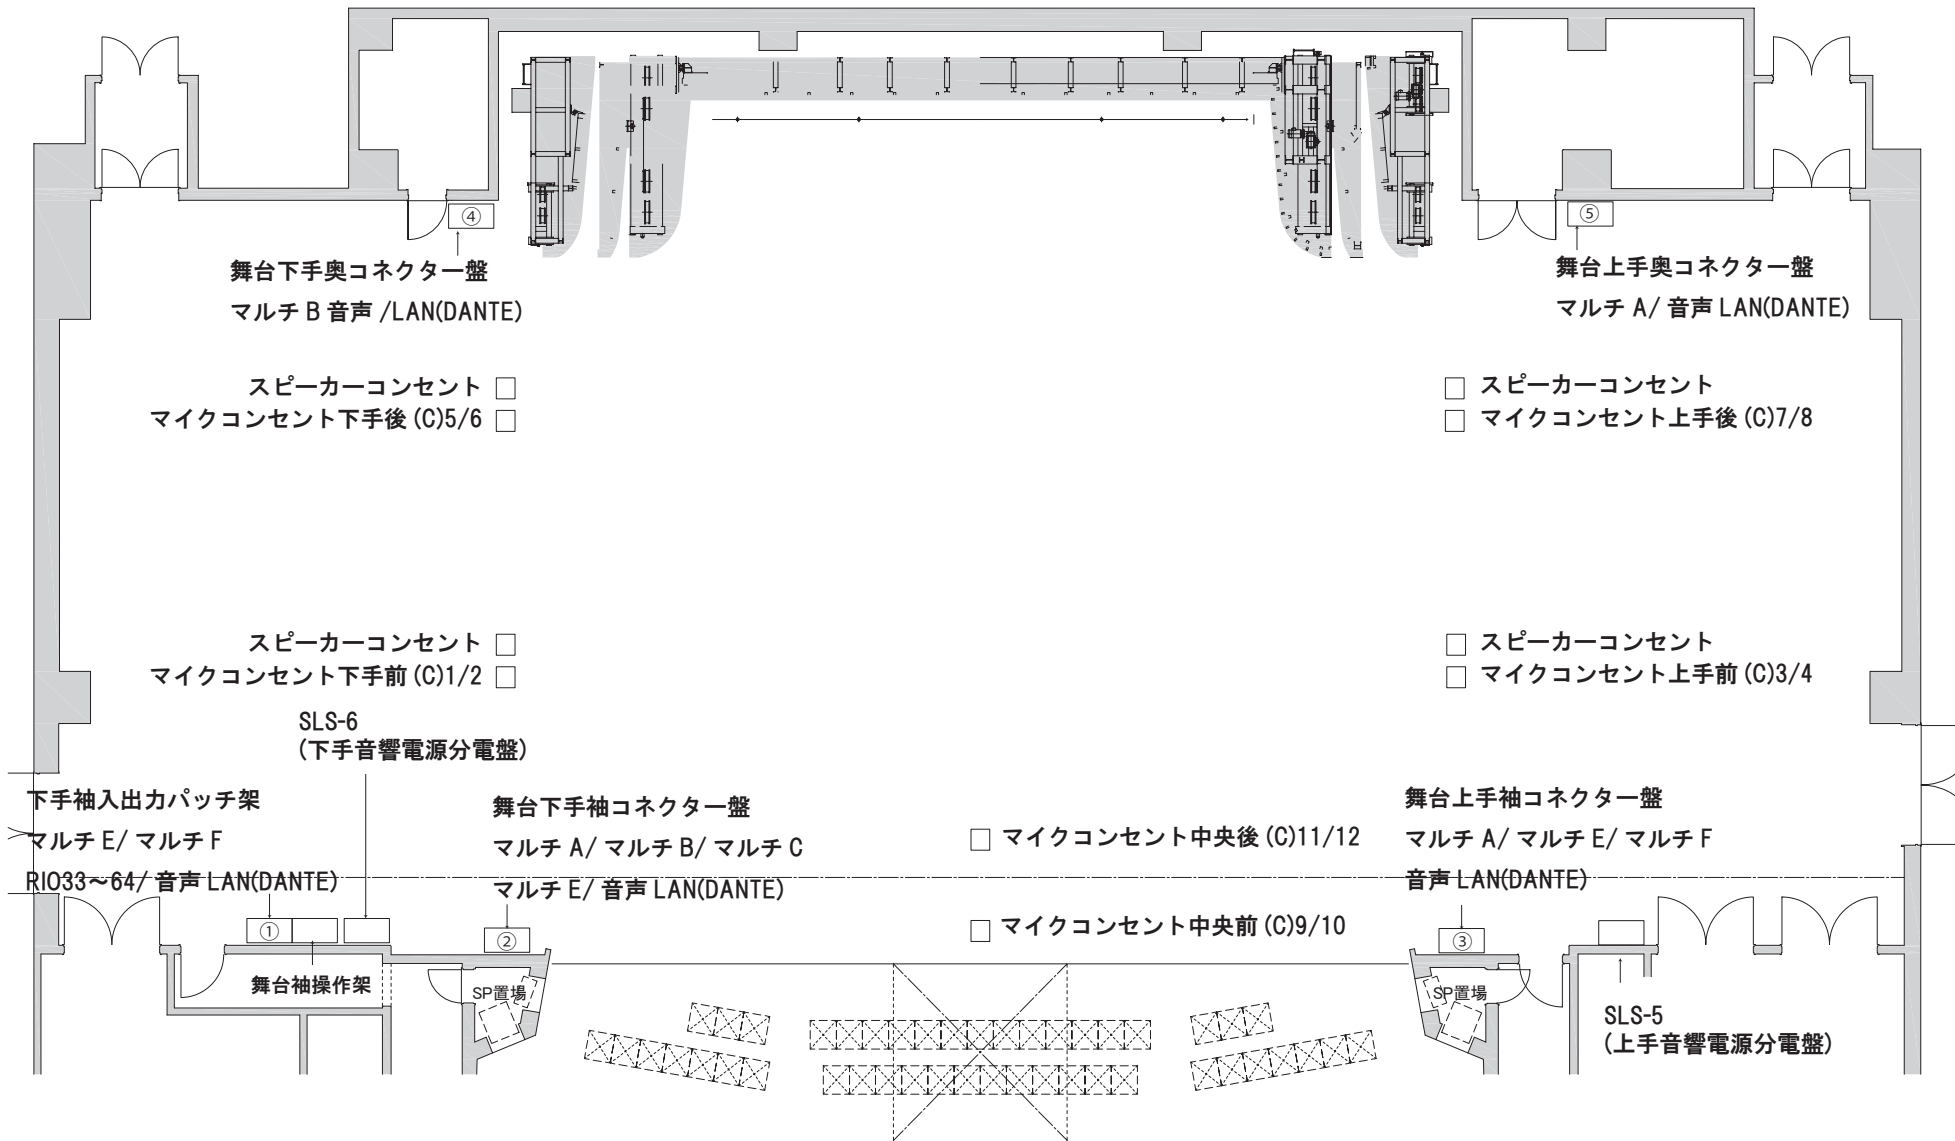

	品名	メーカー	型番	数量	設置場所	備考
常設音響設備						
音響調整卓	デジタルミキサー	YAMAHA	CL5	1台	調整室	
	コントロールモニタースピーカー	YAMAHA	MSP7 STUDIO	2台	調整室	
	入出力ボックス	YAMAHA	Rio3224-D	1台	調整室	
	入出力ボックス	YAMAHA	Rio3224-D	1台	下手袖入出力 パッチ架	
スピーカー	プロセニアムスピーカー			1式		
	スピーカーA(遠距離用)	NEXO	PS15U(L/R)	2台		
	スピーカーB(中距離用)	NEXO	PS15U(L)	1台		
	スピーカーC(近距離用)	NEXO	PS10U(L/R)	2台		
	サブウーハー	NEXO	LS18	1台		
	1Fサイドスピーカー			1式		
	スピーカーA(遠距離用)	NEXO	PS15U(L/R)	2台		
	スピーカーB(近距離補助)	NEXO	PS10U(L/R)	2台		
	サブウーハー	NEXO	LS18	2台		
	2Fサイドスピーカー			1式		
	スピーカー	NEXO	PS15U(L/R)	2台		
	ステージフロントスピーカー			1式		
	スピーカー	YAMAHA	VS6	6台		
	シーリング補助スピーカー			1式		
	スピーカー	YAMAHA	IF2115/99	2台		
	サイド補助スピーカー			1式		
	スピーカー	NEXO	PS8U	4台		
	鳥屋後方スピーカー			1式		
	天井埋込型	YAMAHA	VXC8	2台		
	固定はねかえりスピーカー			1式		
スピーカー	NEXO	PS8U	2台			
周辺機器類	カセットテープレコーダー	TASCAM	202MKVI	1台	調整室	
	CF/CDレコーダー	TASCAM	SS-CDR200	2台	調整室	
	MD/CDプレーヤー	TASCAM	MD-CD1BMKIII	2台	調整室	
	ワイヤレス受信機	SHURE	ULXD4Q-AB	2台	調整室	
	アンテナプースター	SHURE	UA830WB	4台	調整室	
	混合器	SHURE	UA221C	2台	調整室	
	開演ブザー装置	TASCAM	SS-R200+音源ソフト	1台	調整室	
	制御用パソコン	DELL	Latitude E5540	1台	調整室	
	無停電電源	APC	SMT1500RMJ2U	1台	調整室	
	パワーアンプ架	クロックマスター	MUTEC	MC-3+	1台	アンプ室
パワーアンプA		YAMAHA	PC9501N	2台	アンプ室	
パワーアンプB		YAMAHA	PC4801N	3台	アンプ室	
パワーアンプC		YAMAHA	XMV4280-D	1台	アンプ室	
パワーアンプD		YAMAHA	XMV8280-D	1台	アンプ室	
パワーアンプE		NEXO	NXAMP4x4+NAT-HAND 4x4	3台	アンプ室	
パワーアンプF		NEXO	NXAMP4x1+NAT-HAND 4x1	2台	アンプ室	
同上用ネットワークカード		NEXO	NXDT104	5台	アンプ室	
FIRユニット		HYFAX	AMQ2	2台	アンプ室	
デジタルマルチプロセッサ		YAMAHA	DME64N+config	3台	アンプ室	
無停電電源		APC	SMT1500RMJ2U	1台	アンプ室	
舞台袖操作架	マトリクスプロセッサ	YAMAHA	MTX5-D	1台	下手袖	

大ホール舞台コネクター配置図

Scale(A3)1:100

入出力パッチ架 ①

舞台奥コネクター盤 上手奥コネクター盤 ④

下手奥コネクター盤 ⑤

舞台袖コネクタ一盤

下手袖コネクタ一盤 ②

上手袖コネクタ一盤 ③